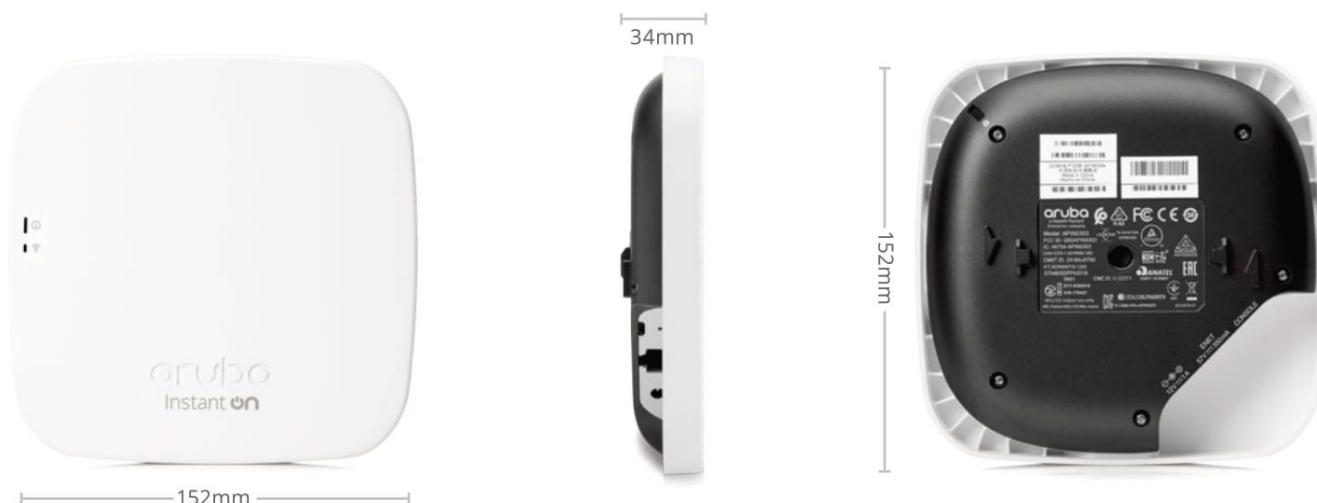

THÔNG SỐ KỸ THUẬT

HỘP SẢN PHẨM

Bộ phát Wi-Fi trong nhà Aruba Instant On AP11

Sách hướng dẫn nhanh Aruba Instant On AP11

Kẹp lắp vào thanh treo trần

Cáp Ethernet

Kẹp lắp vào bề mặt cứng

SÓNG VÔ TUYẾN

Sóng vô tuyến kép cho phép vận hành đồng thời hai băng tần

2x2 MIMO 5 GHz 802.11ac cho tốc độ dữ liệu không dây lên đến 867 Mbps, có hỗ trợ MIMO nhiều người dùng (Wi-Fi 5)

2x2 MIMO 2,4 GHz 802.11n cho tốc độ dữ liệu không dây lên đến 300 Mbps (Wi-Fi 4)

GIAO DIỆN KẾT NỐI

Cổng Uplink Gigabit Ethernet, có hỗ trợ PoE-in (802.3af)

Đầu kết nối nguồn DC (12 V)

Sóng vô tuyến Năng lượng thấp Bluetooth (BLE)

Đèn LED chỉ báo trạng thái (2)

Nút đặt lại/điều khiển đèn LED

Khe khóa Kensington

QUY CÁCH SẢN PHẨM

152 mm x 152 mm x 34 mm, không bao gồm phụ kiện lắp

Trọng lượng: 193g

NGUỒN

Cấp nguồn qua Ethernet (PoE): 802.3af (loại 3)

Nguồn DC (12 V)

Lưu ý: Các nguồn cấp điện được bán riêng

ANTENNAS

Tích hợp ăng-ten đa hướng nghiêng xuống có độ lợi ăng-ten riêng tối đa 3,3 dBi ở 2,4 GHz và 5,8 dBi ở 5 GHz

LẮP ĐẶT

Bộ phát Wi-Fi đi kèm một kẹp lắp (màu đen) để gắn vào thanh treo trần và một kẹp lắp (màu trắng) để lắp vào bề mặt cứng (tường/trần)

MÔI TRƯỜNG & ĐỘ TIN CẬY

Nhiệt độ hoạt động: 0° C đến +40° C (+32° F đến +104° F)

Độ ẩm: 5% đến 93% không ngưng tụ

Tuổi thọ sản phẩm: 795.000 giờ (91 năm) ở +25°C

CHỨNG NHẬN CỦA NGÀNH

Xếp hạng Plenum của UL 2043

EN 60601-1-1 và EN 60601-1-2 (để triển khai trong môi trường y tế)

Được Wi-Fi Alliance (WFA) chứng nhận 802.11ac với chuẩn Wave 2 (Wi-Fi 5), WPA2, WPA3, Enhanced Open (OWE)

CÁC PHƯƠNG ÁN QUẢN LÝ

Ứng dụng di động Instant On (Android & iOS)

Cổng thông tin trên đám mây: Portal.ArubaInstantOn.vn

BẢO HÀNH & HỖ TRỢ

Aruba Instant On được bảo hành 1 năm, được hỗ trợ qua điện thoại 24X7 trong 90 ngày đầu và hỗ trợ qua trò chuyện trực tuyến trong suốt thời gian bảo hành. Bạn có thể nhận được sự hỗ trợ của cộng đồng trong thời gian sở hữu sản phẩm